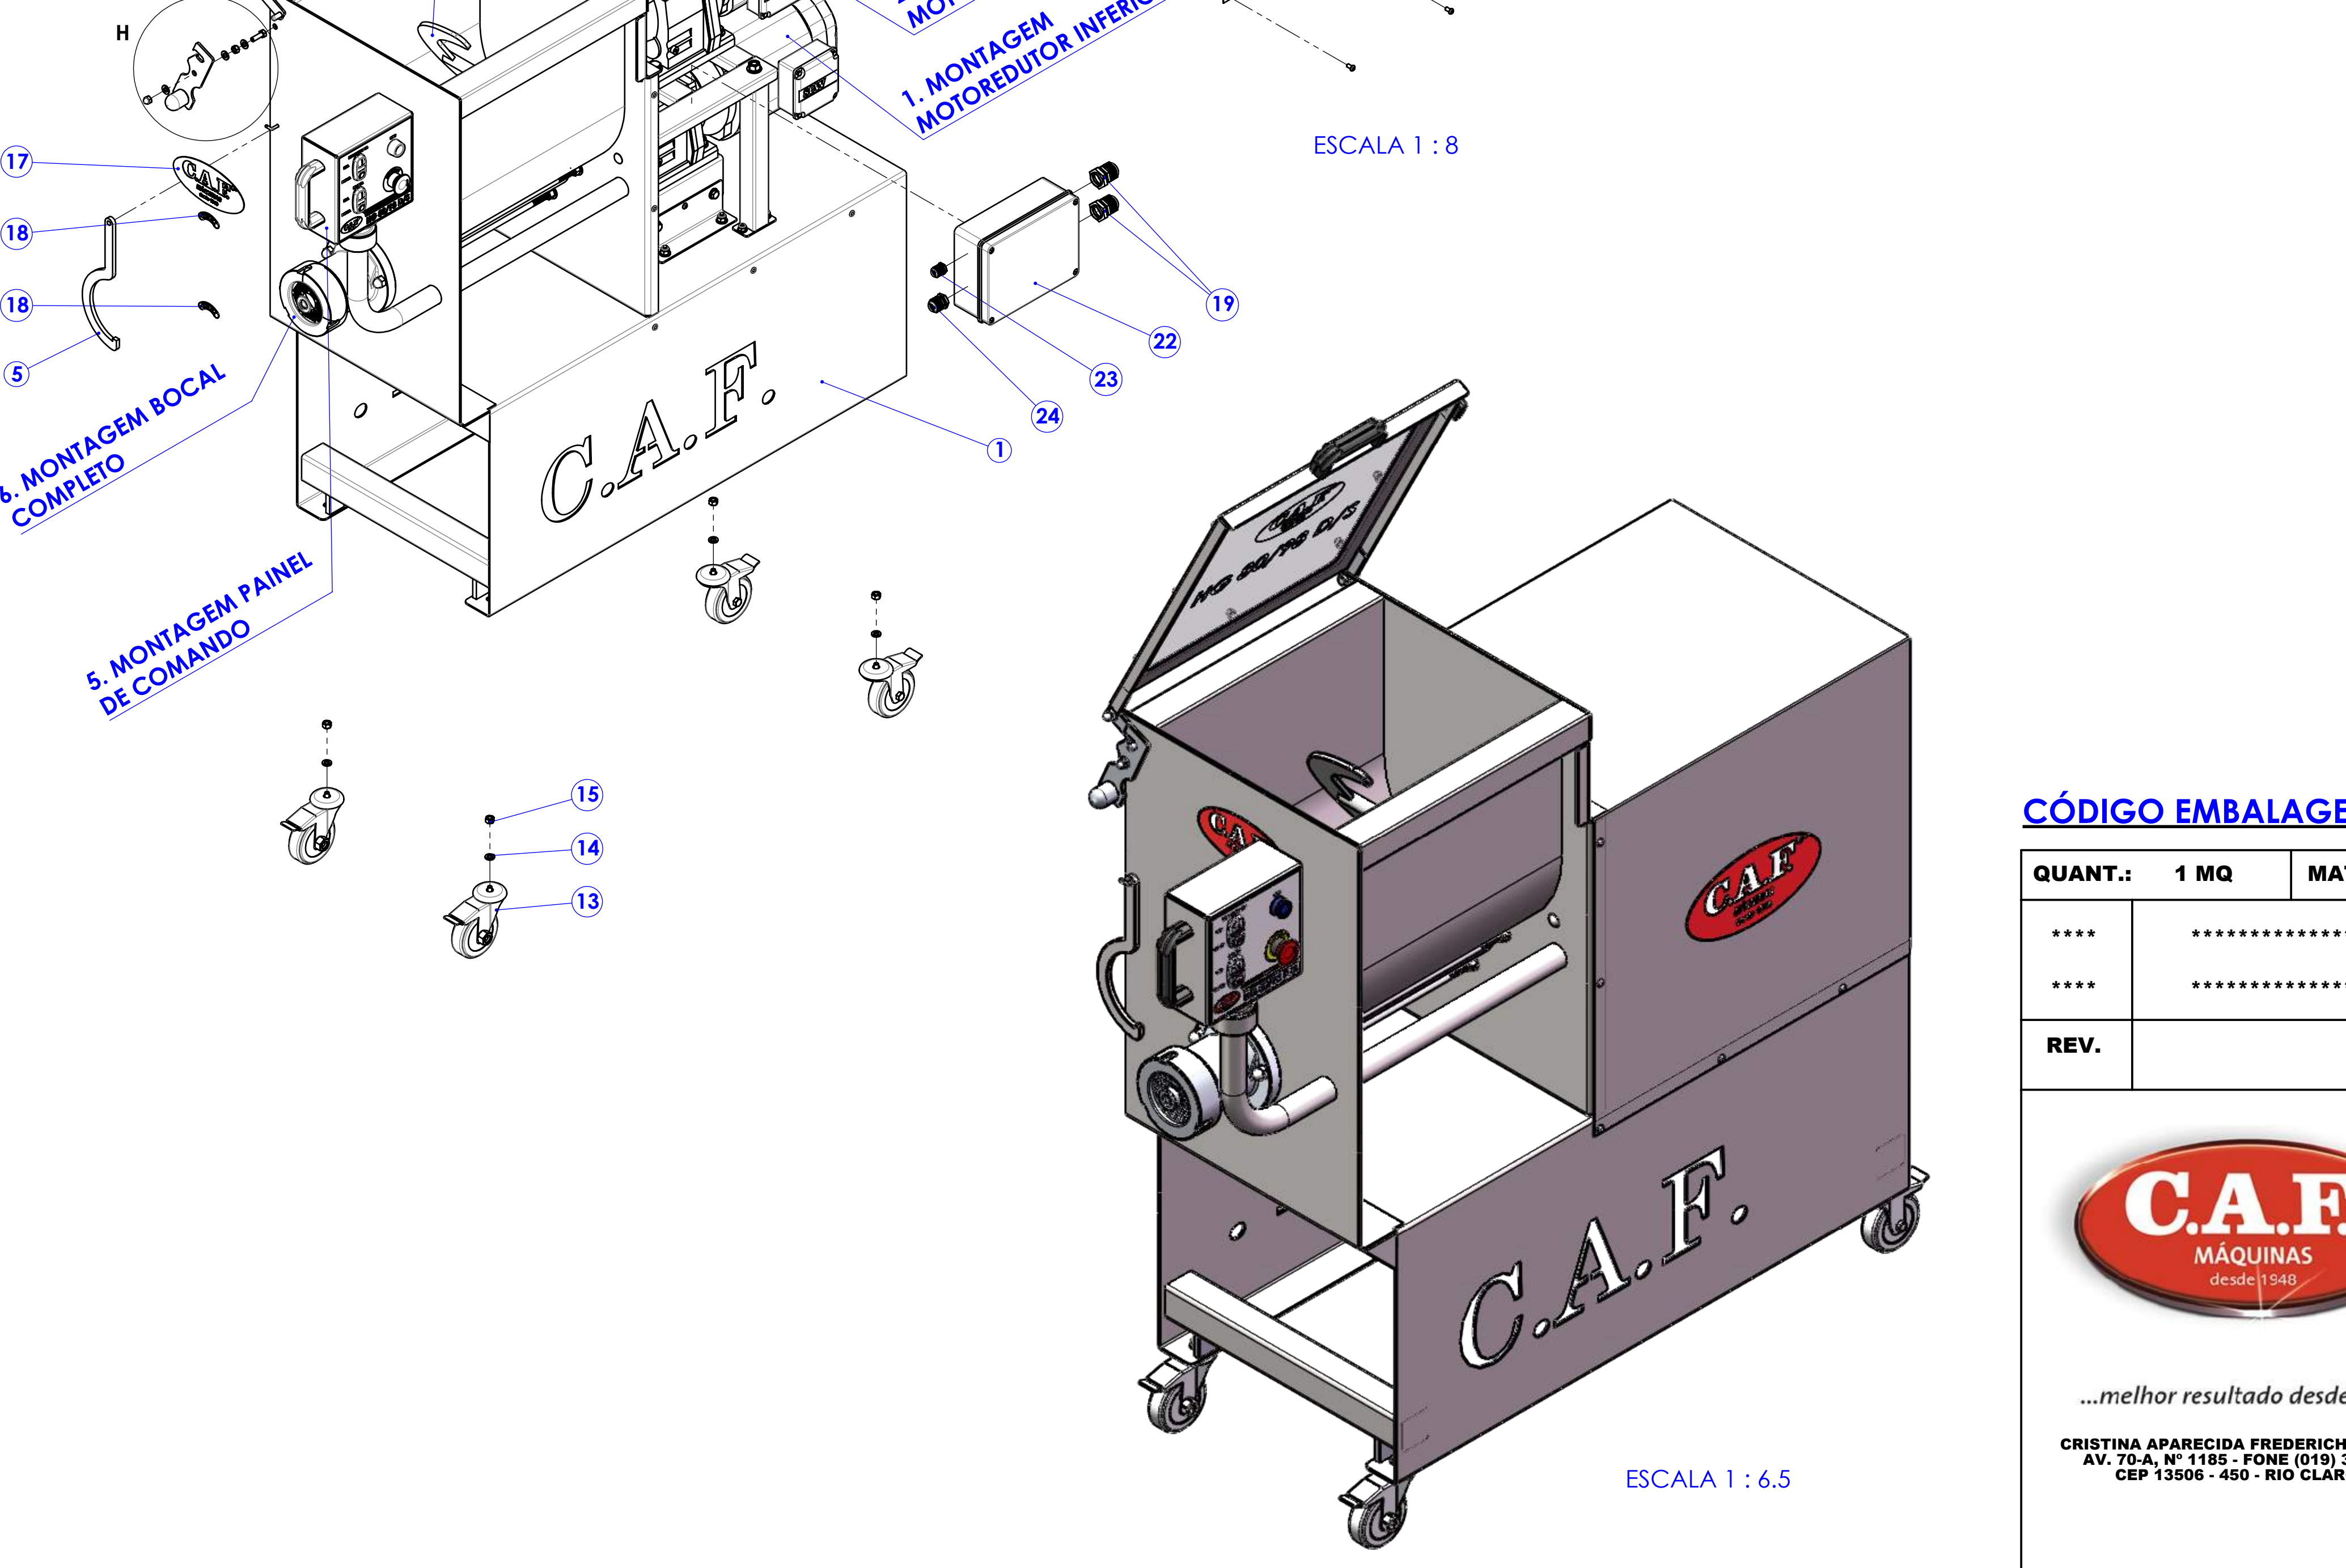

Nº DO ITEM	Nº DA PEÇA	DENOMINAÇÃO	QTD.
1	4081009	BASE CONJUNTO MONTADO	1
2	4081900	TAMPA MOTOR CONJUNTO	1
3	4081920	TAMPA VENTILAÇÃO CONJUNTO	1
4	4082000	TRAVA TAMPA CAÇAMBA	1
5	4566060	CHAVE VOLANTE	1
6	30041706	ARRUELA LISA INOX 5/16"	3
7	30041656	PORCA SEXTAVADA INOX 5/16"	1
8	30041657	PORCA CALOTA INOX 5/16"	1
9	30041662	PORCA SEXTAVADA INOX M4	2
10	30041821	REBITE 3.2 X 12 mm INOX N-312	2
11	30049370	SENSOR MAGNÉTICO SSM5	1
12	30049771	PARAF. SEXT. RI INOX 5/16 X 1	1
13	30048080	RODIZIO GLE 412 NTE G INOX	4
14	30041756	ARRUELA PRESSAO INOX 3/8"	4
15	30041665	PORCA SEXT. INOX 3/8"	4
16	30042682	ETIQUETA POLICARBONATO CAF GRANDE (OVAL)	2
17	30042681	ETIQUETA CAF MEDIA (OVAL)	1
18	30042625	ETIQUETA SENTIDO	2
19	30040674	PRENSA CABO PG21	6
20	30040676	PRENSA CABO PG 29	2
21	30040675	PRENSA CABO PG 16	1
22	30049272	CAIXA PLASTICA KM03198 234 X 174 X 90 MM	1
23	30040668	PRENSA CABO PG9 PRETO	1
24	30040677	PRENSA CABO PG 13,5 PRETO	1
25	30041456	PARAF. C. RED. INOX 3/16 X 1/2"	1
26	30041650	PORCA SEXT. INOX 3/16"	2
27	30042732	ETIQUETA 25 X 25 TRIANGULO	1
28	30041566	PARAF. ALLEN C/C. AB. INOX M6 X12	23
29	30042773 / 30042660	ETIQUETA POLICARBONATO 220V ETIQUETA POLICARBONATO 380V	1

QUANT.: 1 MQ MATERIAL: CONFORME PEÇAS DIMENSÕES BRUTAS (-) TOLERÂNCIA GERAL: ± 1mm

..... PROJEÇÃO 1º DIEDRO

REV. DESCRIÇÃO

ESCALA	DESENHADO	VERIFICADO	CONFERIDO
1 : 10	NOME	WELLINGTON	WELLINGTON
	DATA		
ASSINATURA			

PESO BRUTO: 319,4 Kg PESO LIQUIDO: 270 Kg CÓDIGO 4080526 / 4080536

TÍTULO VISTA EXPLODIDA HG 80/98 D/S (V.18) REVISÃO .....

CÓDIGO EMBALAGEM: 30043888

...melhor resultado desde 1948
CRISTINA APARECIDA FREDERICH & CIA LTDA
AV. 70.A, Nº 1165 - FONE (010) 3527 1900
CEP 13506 - 450 - RIO CLARO - SP

ESCALA 1 : 6,5