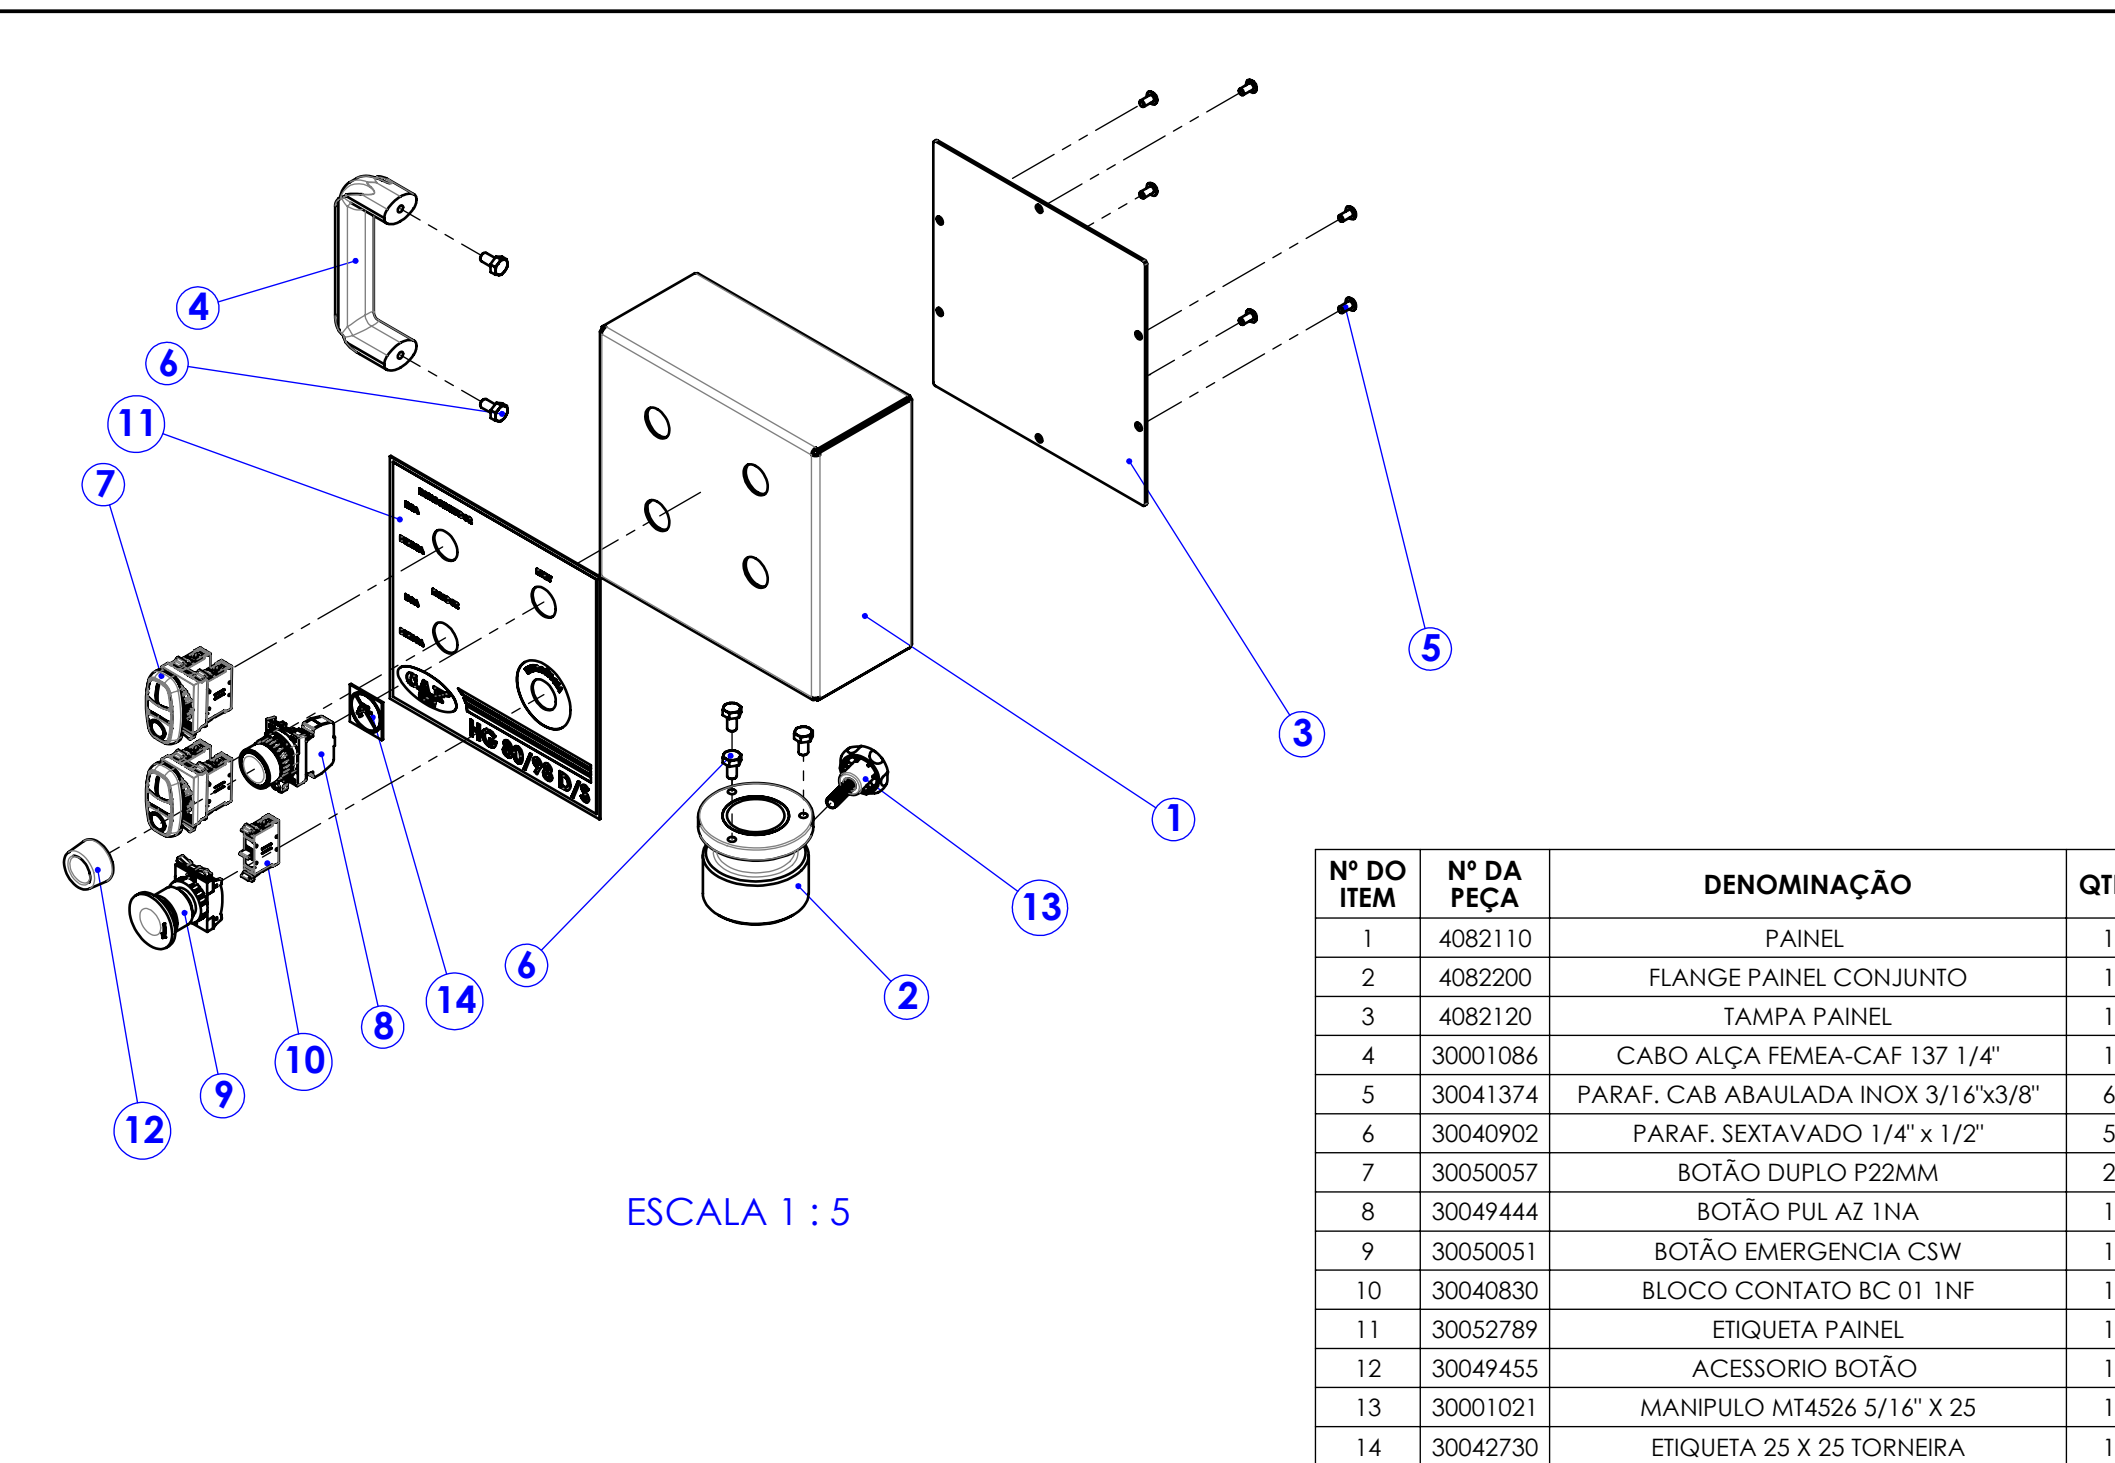

Nº DO ITEM	Nº DA PEÇA	DENOMINAÇÃO	QTD.
1	4081218	CARACOL	1
2	4561117	BOCAL	1
3	4561017	VOLANTE	1
4	961220	PINO 98 INOX	1
5	962600	PRE CORTADOR	1
6	989900	CRUIEIA DUPLA 98	1
7	4072050	DISCO HG 80/98 INOX	1
8	30042399	CORDÃO O-RING ØR1 4 MM	1
9	30041164	PARAF. FRANCÉS INOX 1/4" X 1/4"	1
10	30041653	PORCA CALOTA INOX 1/4"	1
11	30041687	PORCA CALOTA INOX 1/2" 12 FIOS	3