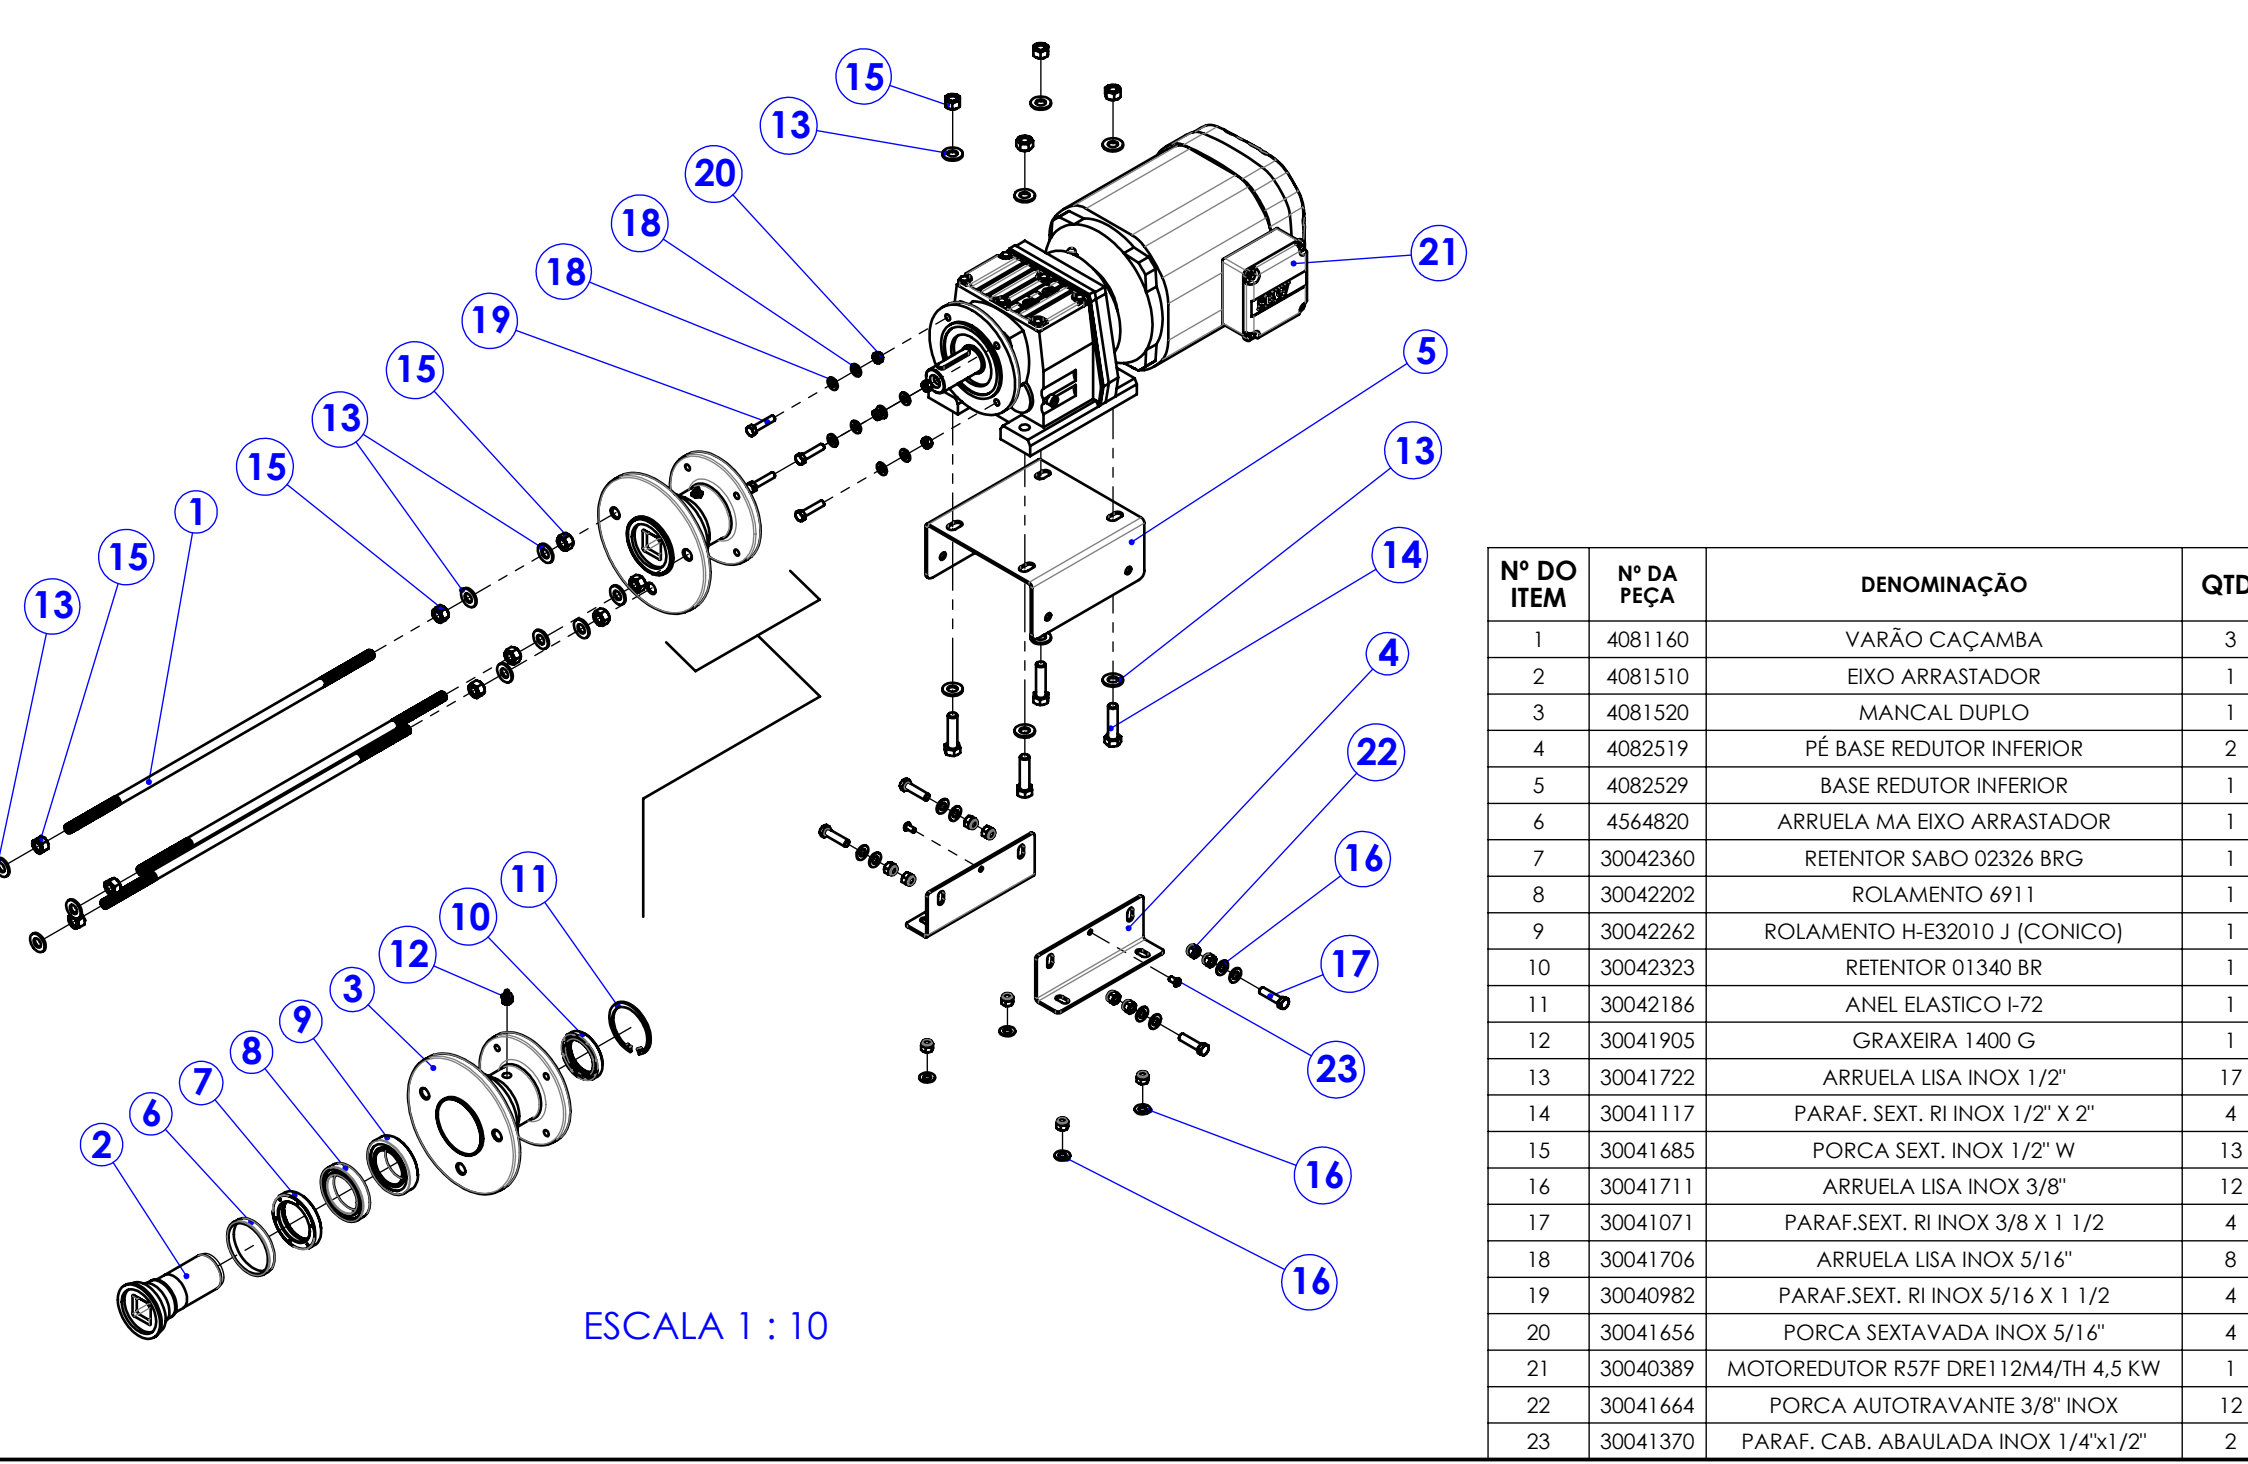

2. MONTAGEM MOTOREDUTOR SUPERIOR

1. MONTAGEM MOTOREDUTOR INFERIOR

COMPONENTES ELETRICOS

1. 30040618 - CABO ELETRICO 4 x 2,5mm² (3,5 M)
2. 30040601 - CABO ELETRICO 2 x 1mm² (3,5 M)
3. 30040649 - FIO FLEXIVEL 1,0mm² CINZA (96 M)
4. 30040847 - PEDAL METALICO C/ PROTETOR TFS 303 (1 PÇ)
5. 30050154 - CHAVE ESP DOL HG 80/98 DS 220V 14336251 (1 PÇ)
6. 30050155 - CHAVE ESP DOL HG 80/98 DS 380V 14181527 (1 PÇ)
7. 31031656 - CONDUITE PA 3/8 CINZA (3,5 M)