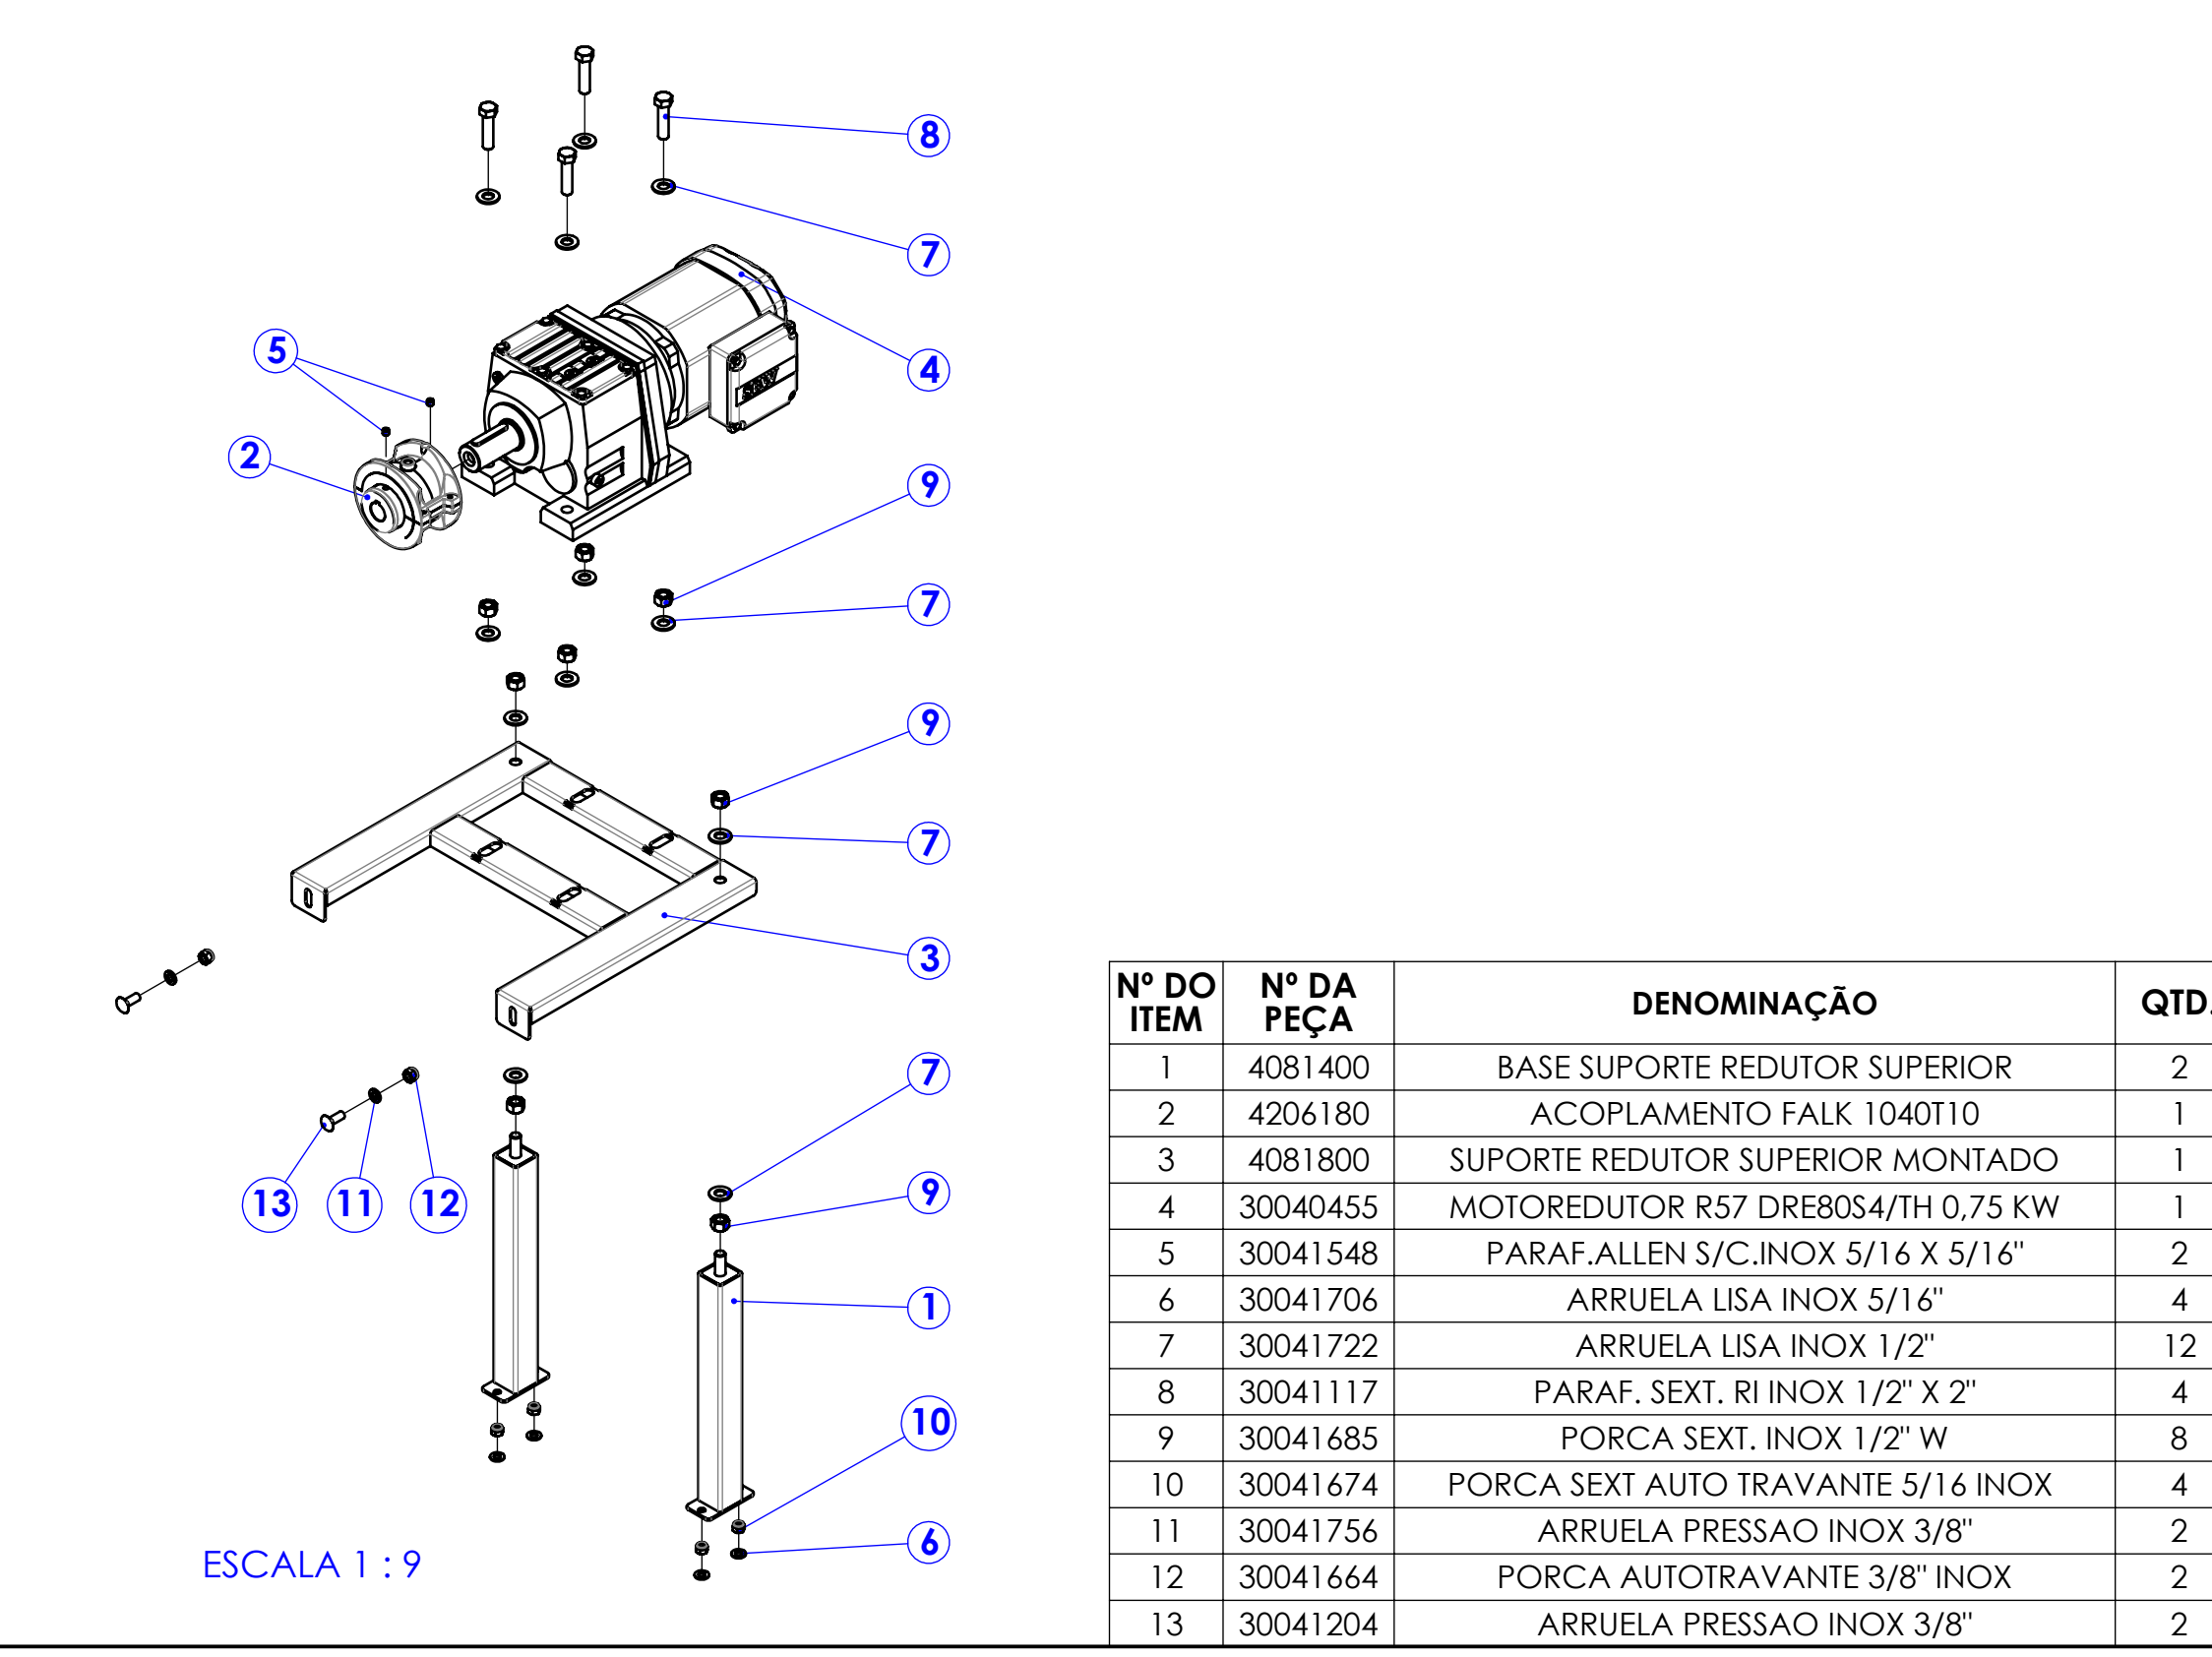

3. MONTAGEM MANCAIS/ PÁS CAÇAMBA

Nº DO ITEM	Nº DA PEÇA	DENOMINAÇÃO	QTD.
1	4081400	BASE SUPORTE REDUTOR SUPERIOR	2
2	4206180	ACOPLAMENTO FALK 1040T10	1
3	4081800	SUPORTE REDUTOR SUPERIOR MONTADO	1
4	30040455	MOTOREDUTOR R57 DRE8054/TH 0,75 KW	1
5	30041548	PARAF. ALLEN 5/16" X 5/16"	2
6	30041706	ARRUELA LISA INOX 5/16"	4
7	30041722	ARRUELA LISA INOX 1/2"	12
8	30041117	PARAF. SEXT. RI INOX 1/2" X 2"	4
9	30041685	PORCA SEXT. INOX 1/2" X	8
10	30041674	PORCA SEXT AUTO TRAVANTE 5/16 INOX	4
11	30041756	ARRUELA PRESSAO INOX 3/8"	2
12	30041664	PORCA AUTOTRAVANTE 3/8" INOX	2
13	30041204	ARRUELA PRESSAO INOX 3/8"	2