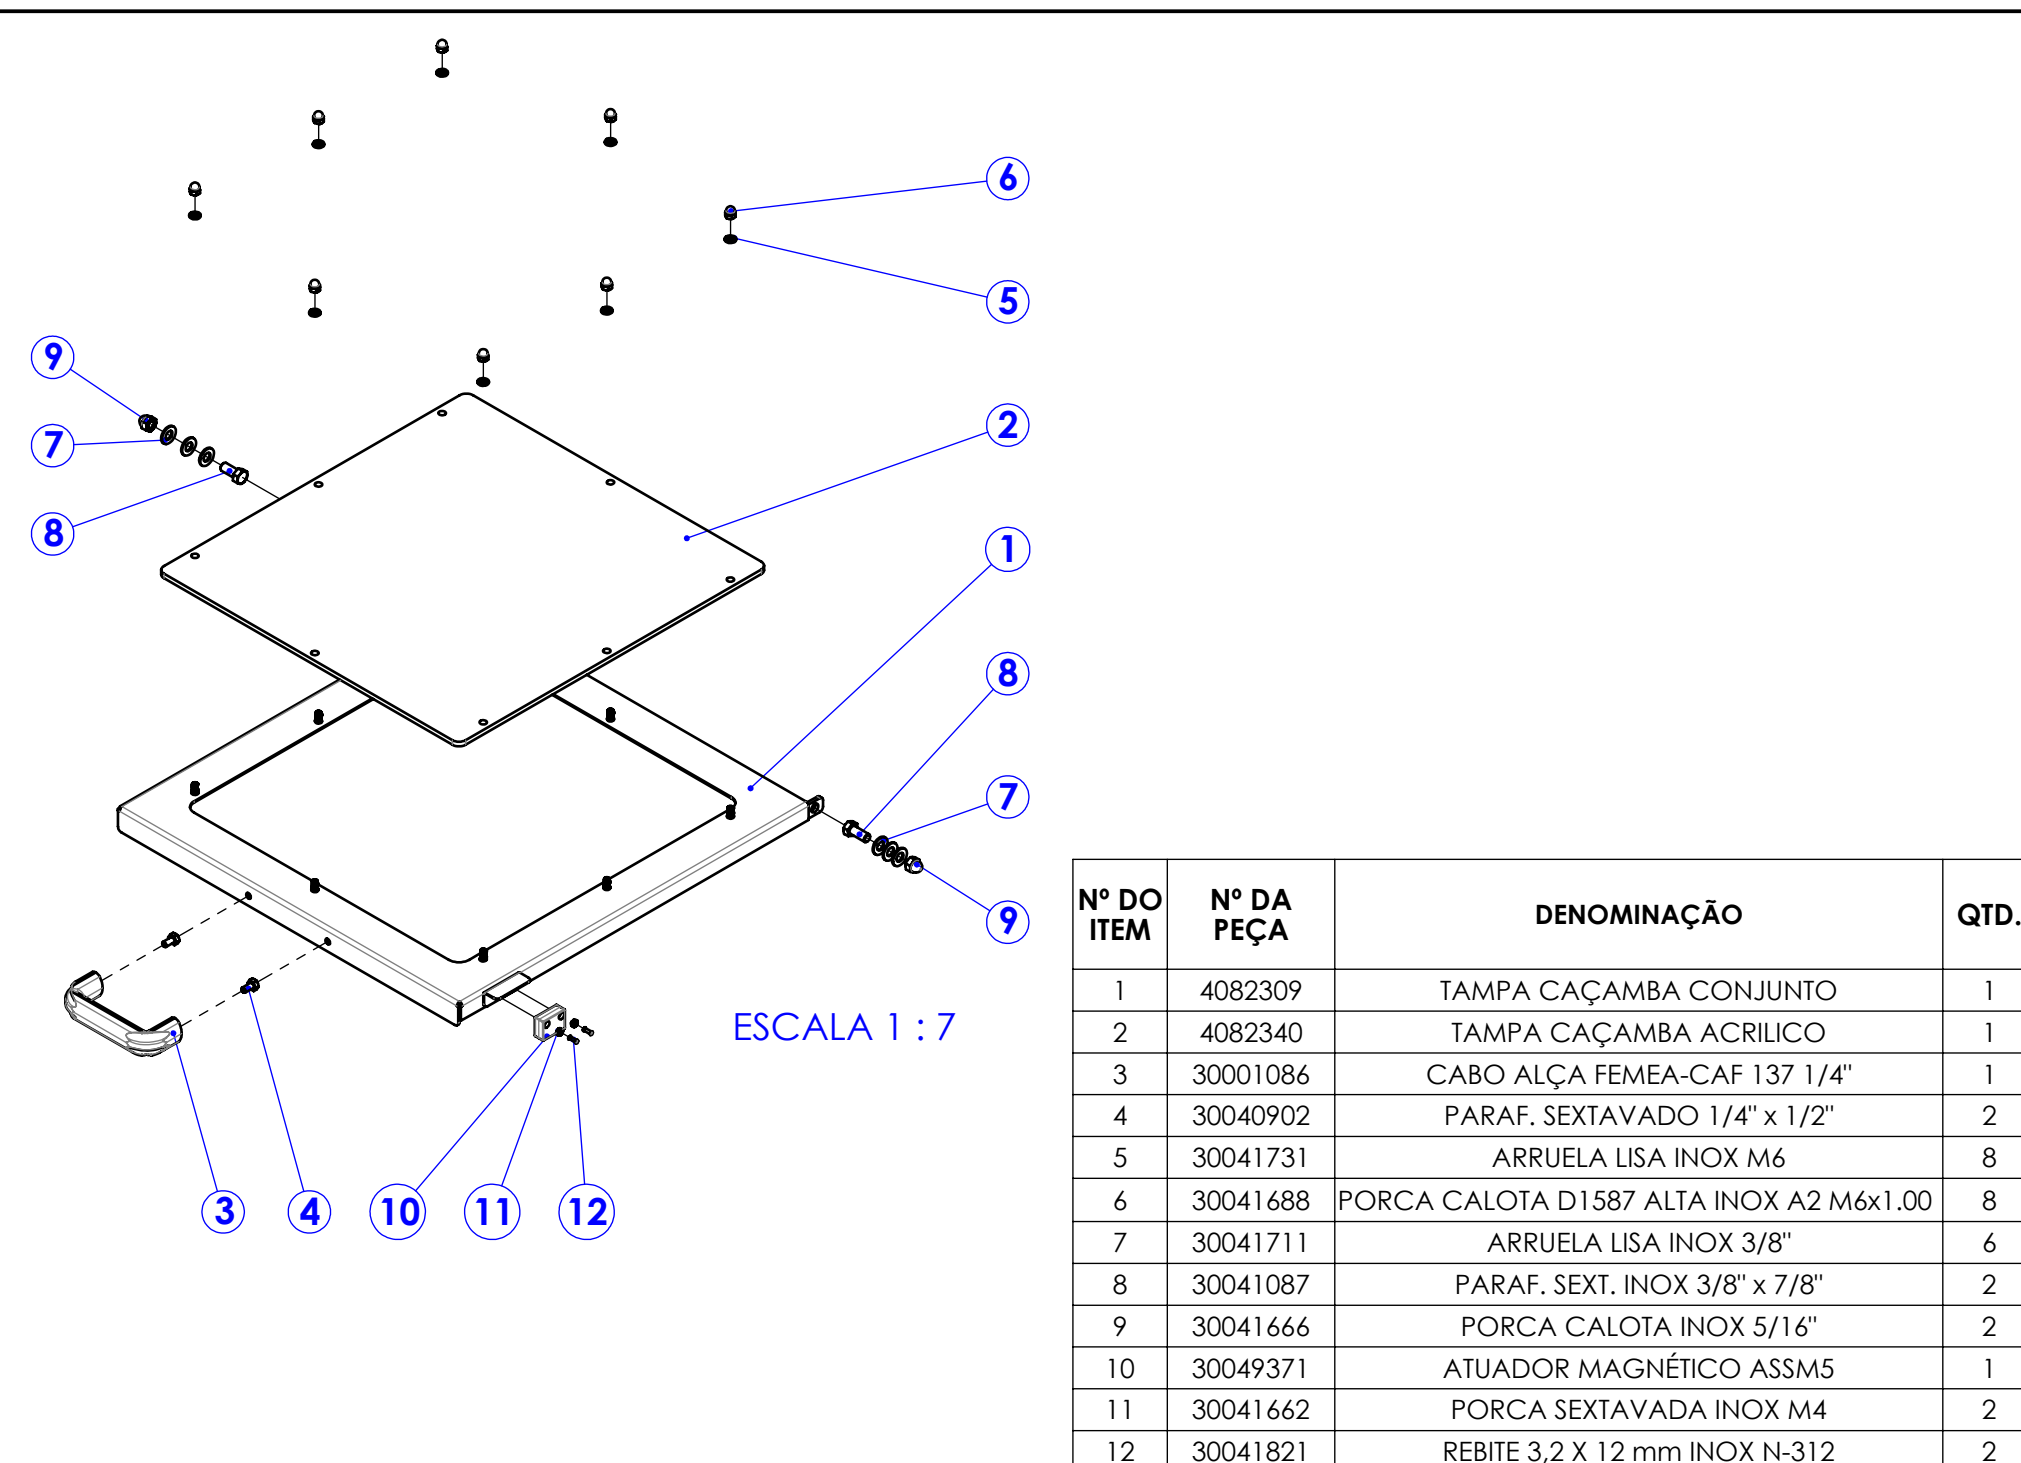

Nº DO ITEM	Nº DA PEÇA	DENOMINAÇÃO	QTD.
1	4082309	TAMPA CAÇAMBA CONJUNTO	1
2	4082340	TAMPA CAÇAMBA ACRILICO	1
3	30001086	CABO ALÇA FEMEA-CAF 137 1/4"	1
4	30040902	PARAF. SEXTAVADO 1/4" X 1/2"	2
5	30041731	ARRUELA LISA INOX M6	8
6	30041688	PORCA CALOTA D1587 ALTA INOX A2 M6x1.00	8
7	30041711	ARRUELA LISA INOX 3/8"	6
8	30041087	PARAF. SEXT. INOX 3/8" X 7/8"	2
9	30041666	PORCA CALOTA INOX 5/16"	2
10	30049371	ATUADOR MAGNÉTICO ASSMS	1
11	30041662	PORCA SEXTAVADA INOX M4	2
12	30041821	REBITE 3.2 X 12 mm INOX N-312	2