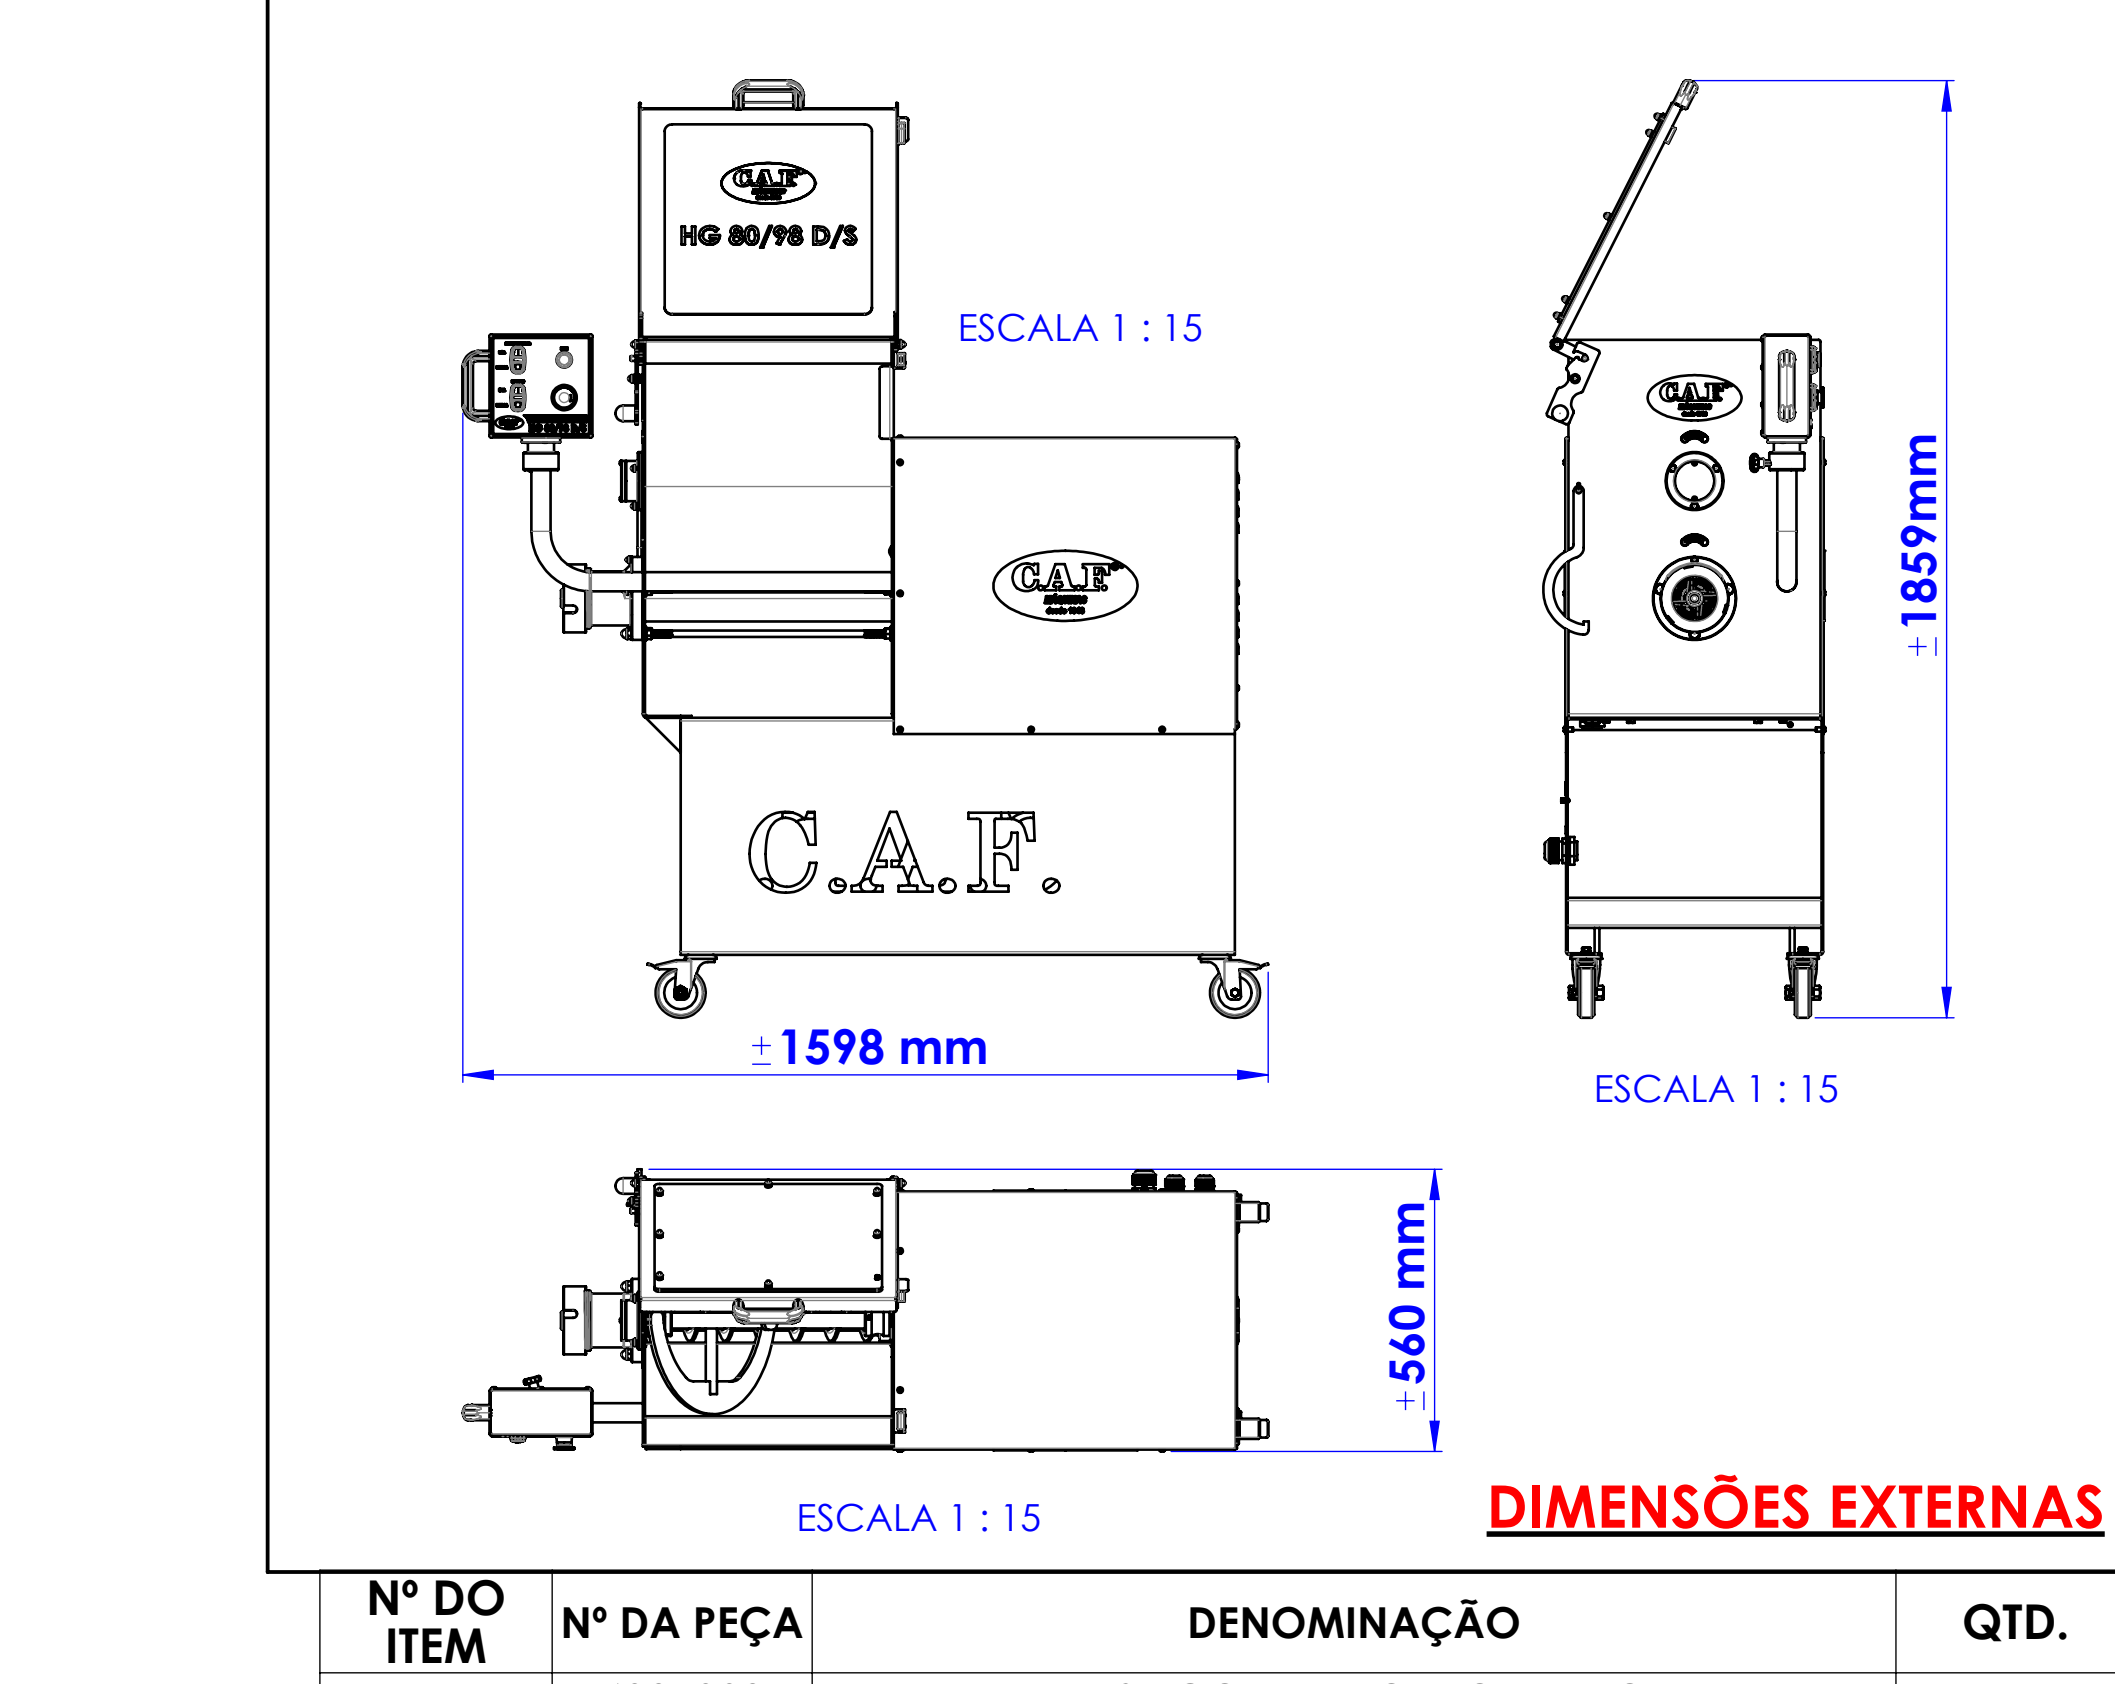

6. MONTAGEM BOCAL COMPLETO