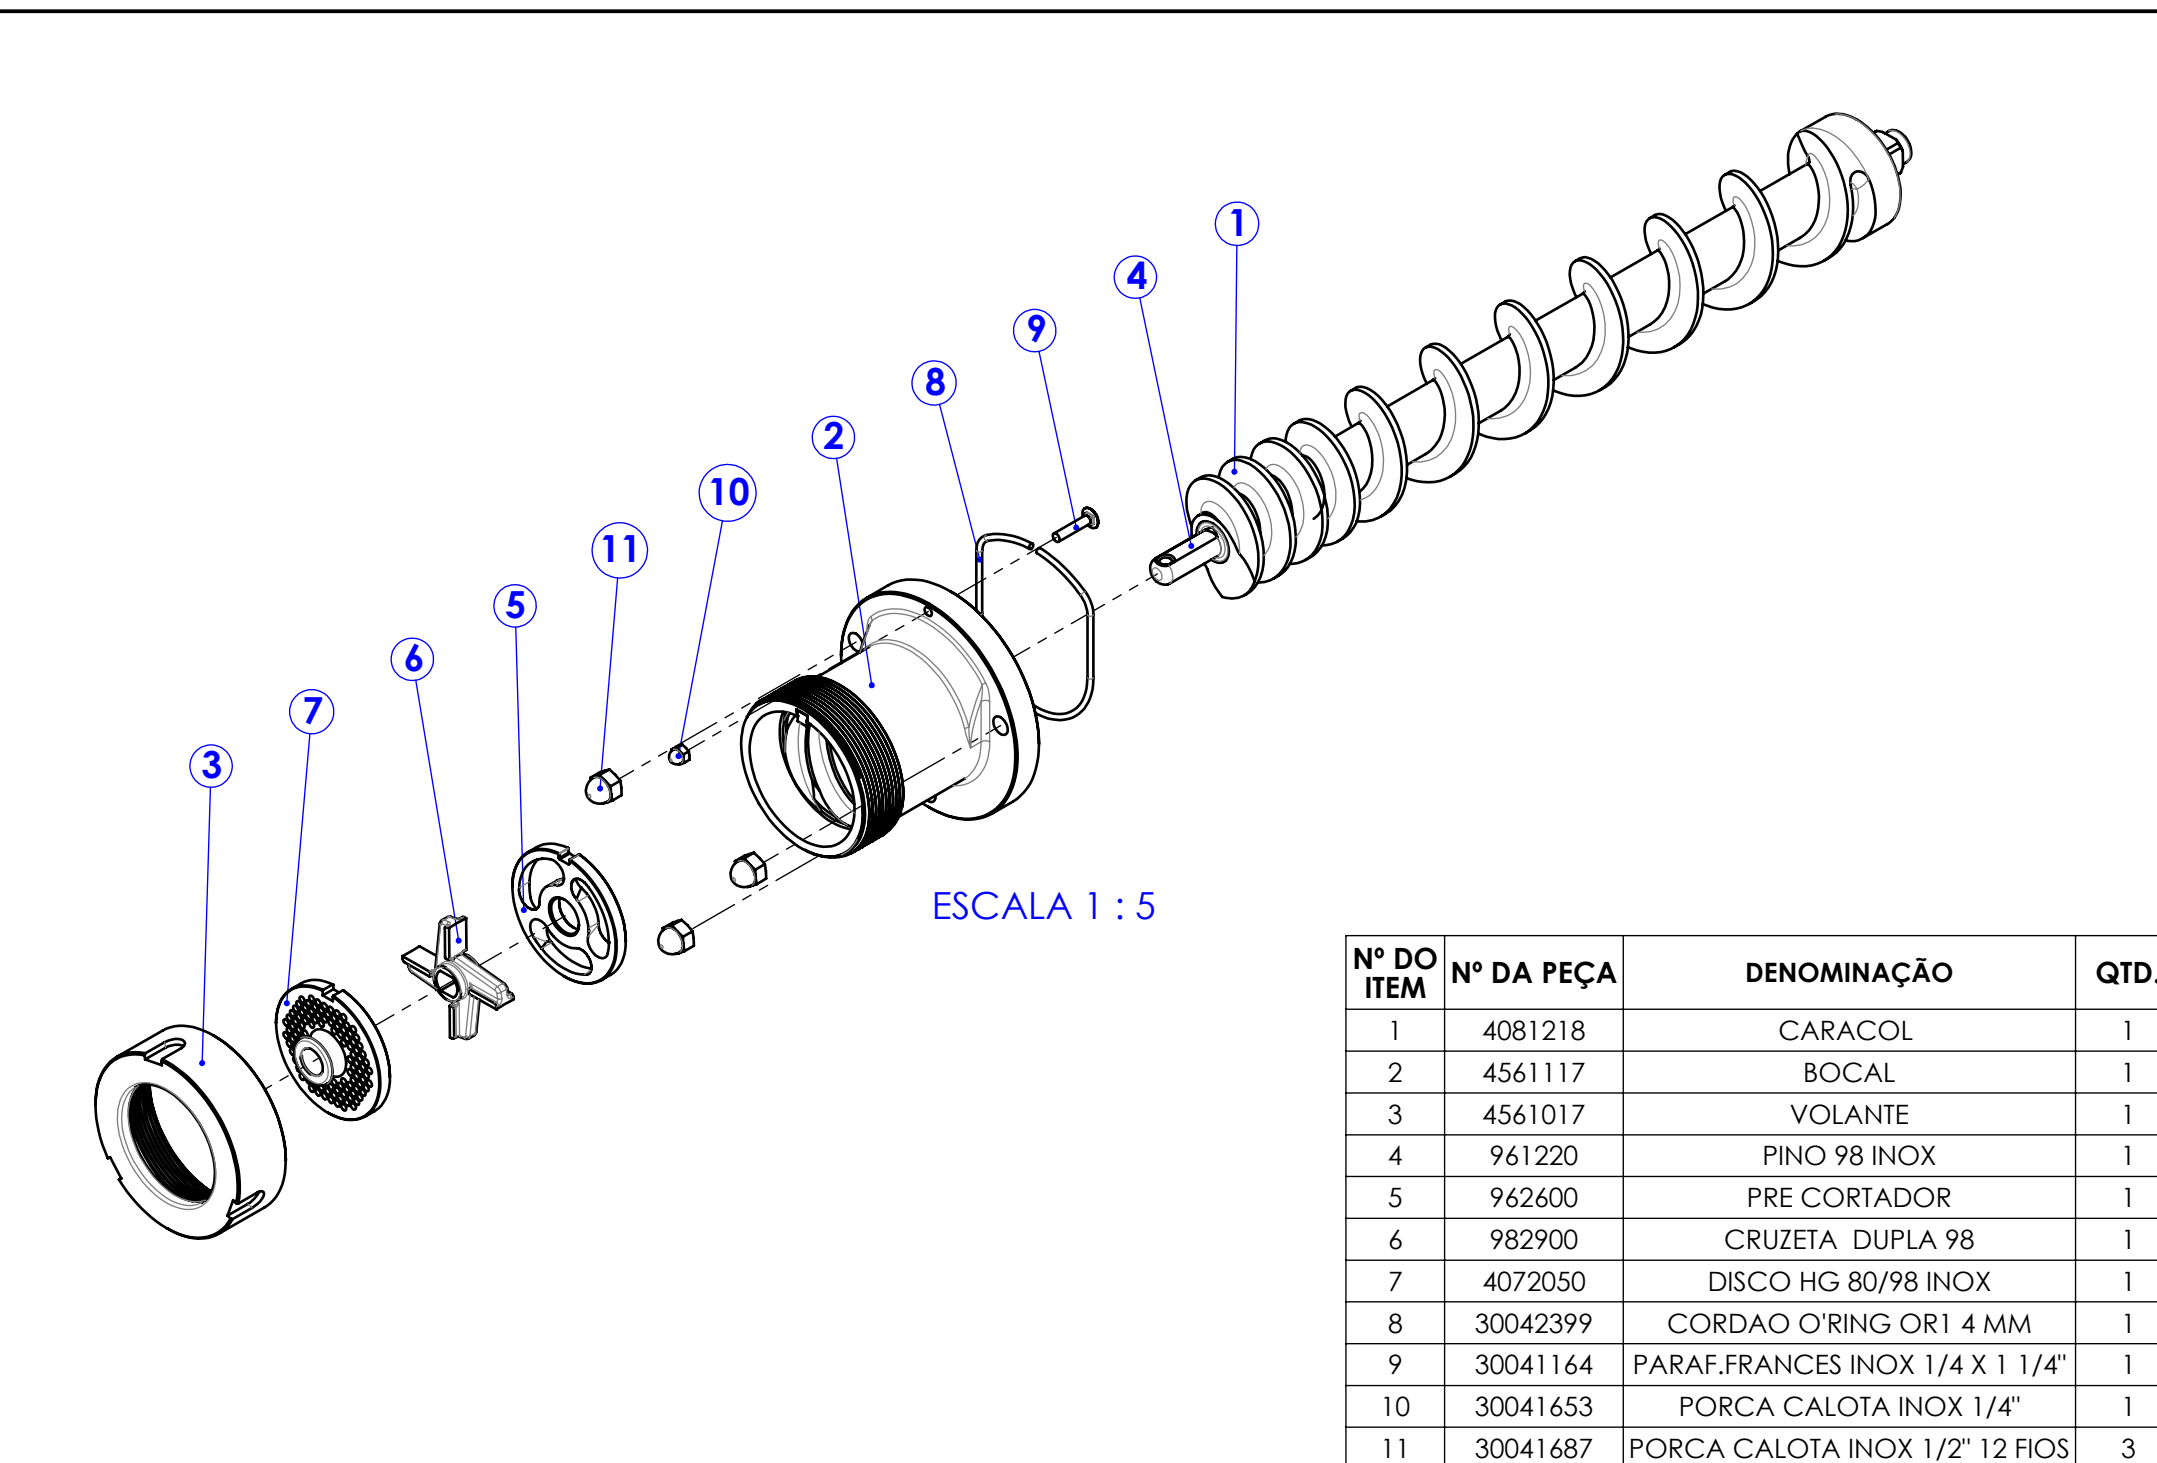

Nº DO ITEM	Nº DA PEÇA	DENOMINAÇÃO	QTD.
1	4081218	CARACOL	1
2	4561117	BOCAL	1
3	4561017	VOLANTE	1
4	961220	PINO 98 INOX	1
5	962600	PRE CORTADOR	1
6	989900	CRUIEIA DUPLA 98	1
7	4072050	DISCO HG 80/98 INOX	1
8	30042399	CORDÃO O-RING ØR1 4 MM	1
9	30041164	PARAF. FRANCÉS INOX 1/4" X 1/4"	1
10	30041653	PORCA CALOTA INOX 1/4"	1
11	30041687	PORCA CALOTA INOX 1/2" 12 FIOS	3