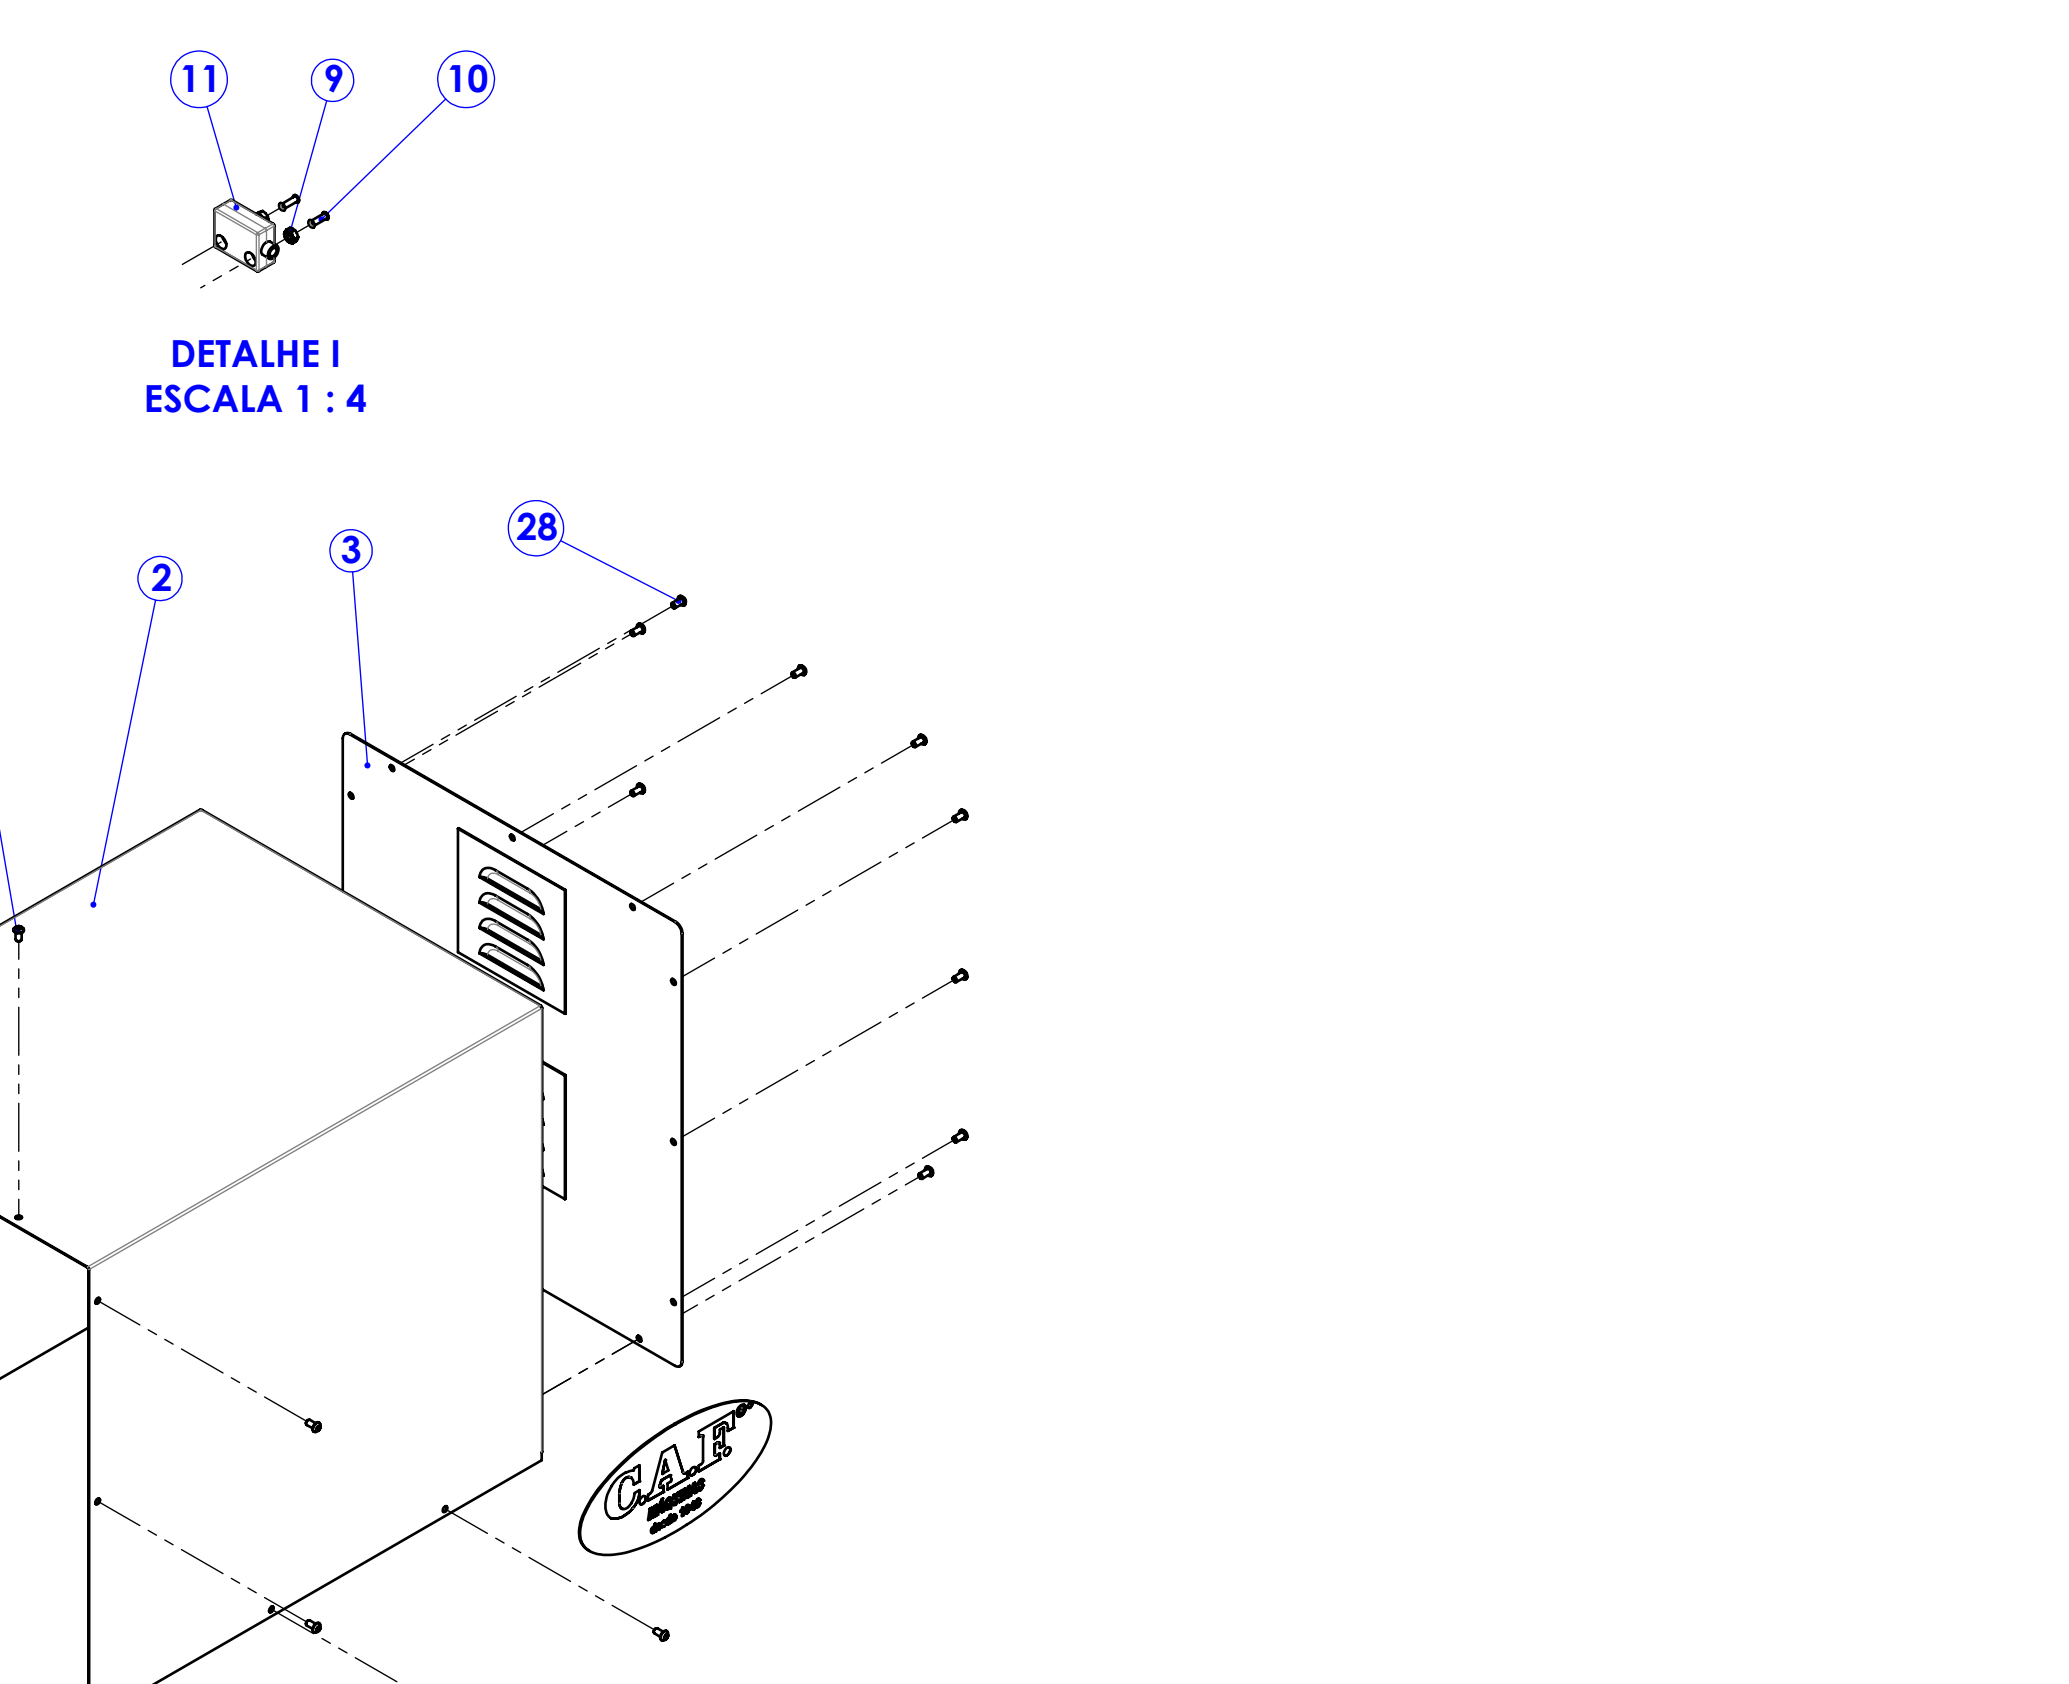

5. MONTAGEM PAINEL DE COMANDO