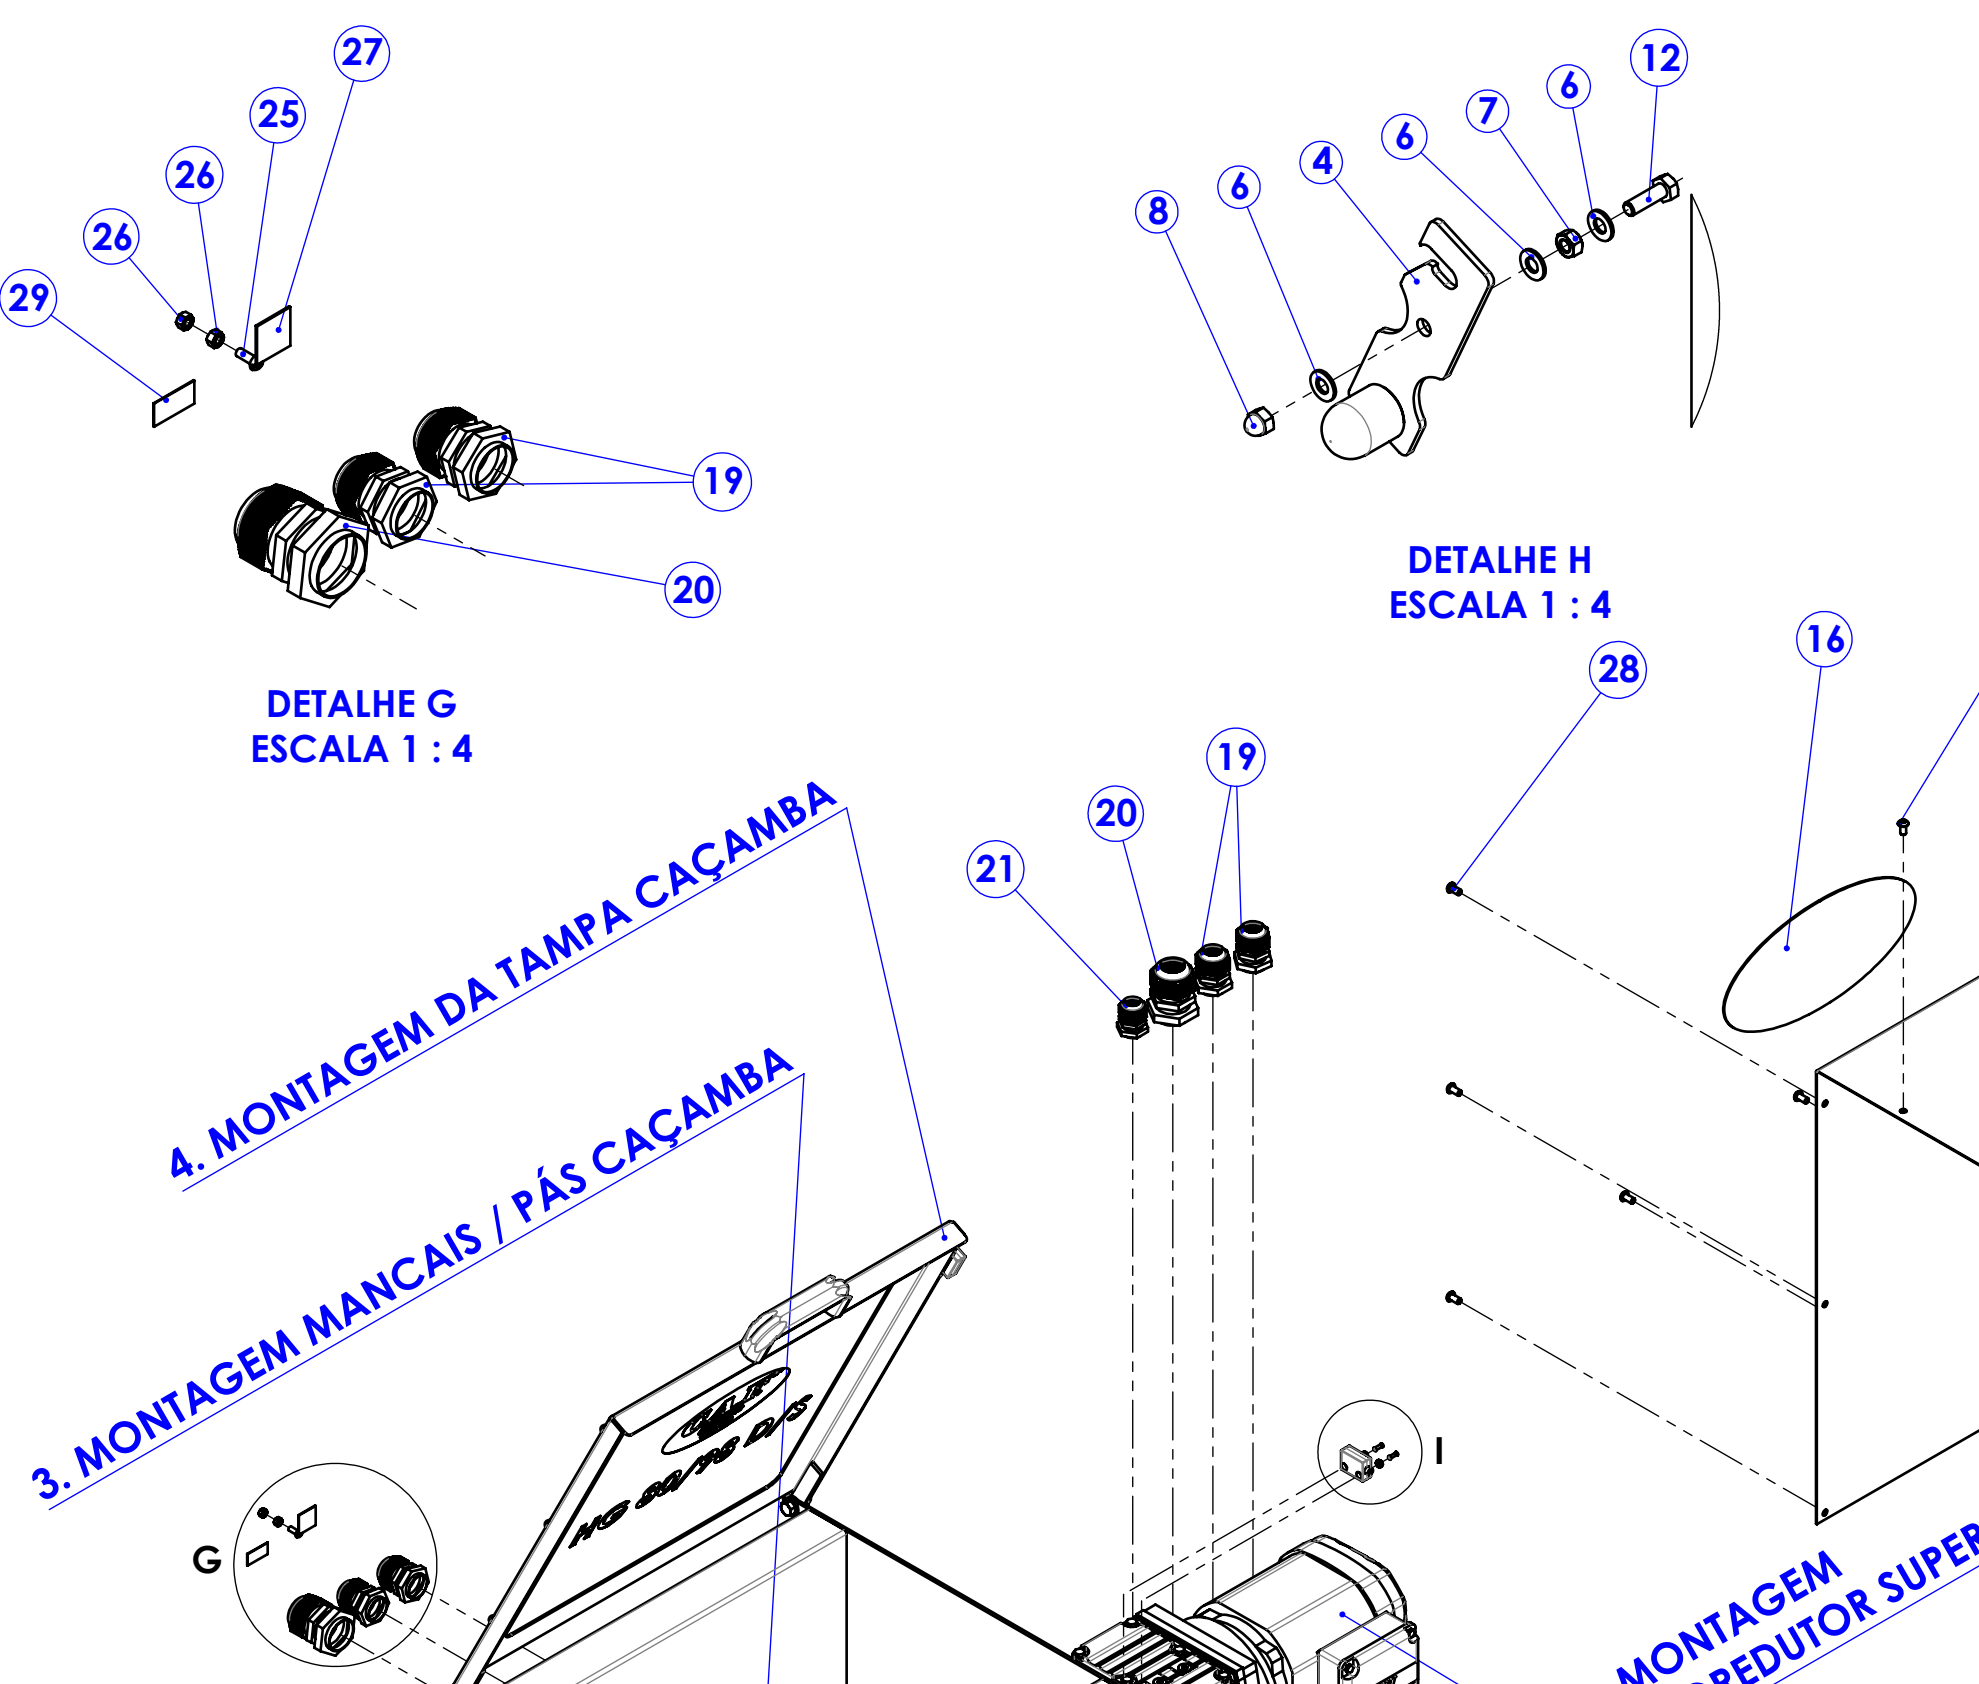

4. MONTAGEM TAMPA CAÇAMBA